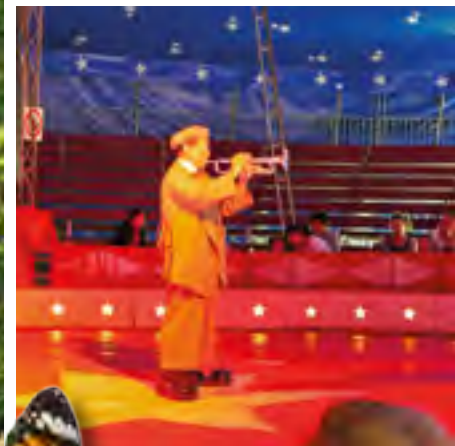

PARC AVENTURELAND

SCOLAIRES 2017
Maternelles / primaires / collèges / lycées

**RÉSERVATION
INDISPENSABLE**

**NOUVEAUTÉ
2017**
VIREXPRESS
☆☆☆

Chez nous, le Héros, c'est vous !

30 ATTRACTIONS NATURE pour vos sorties pédagogiques / de fin d'année / d'intégration

SORTIES PÉDAGOGIQUES

Le Parc Aventure Land est la destination de votre prochaine sortie scolaire.

SORTIES DE FIN D'ANNÉE

JOURNÉES D'INTÉGRATION

NOUVEAU SPECTACLE 2017

Que le spectacle commence...

Grimper

Découvrir

Rêver

Glisser

Oser

S'entraider

Rencontrer

Au cœur du Parc Naturel du Vexin, 30 Attractions différentes dont plus de 300 jeux dans les arbres pour une sortie de fin d'année inoubliable.

Cohésion, entraide, solidarité.
Une journée d'intégration réussie pour bien débuter l'année scolaire.